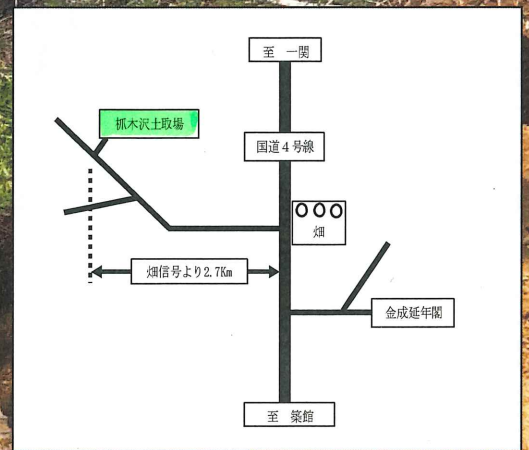

山砂販売いたします

市内近郊を標準に市外・遠距離配達も承っております

山砂（標準）

- ・一般土木材料

直接販売いたします
《現金販売可》

山砂（礫混）

- ・埋立て地材料に最適

注文の受付は
お電話で承ります
☎ 0228-25-4107

粘土質山砂

- ・一般園芸用材料
- ・農業用苗床土に利用可

配達料金などの御見積り、各種ご質問などございましたらお気軽にお問い合わせください

一金成土取場住所
宮城県栗原市金成
柵木沢23-6

株式会社 東日本開発

〒989-5502 宮城県栗原市若柳字川南外小太郎16
TEL 0228-25-4107 FAX 0228-25-4108